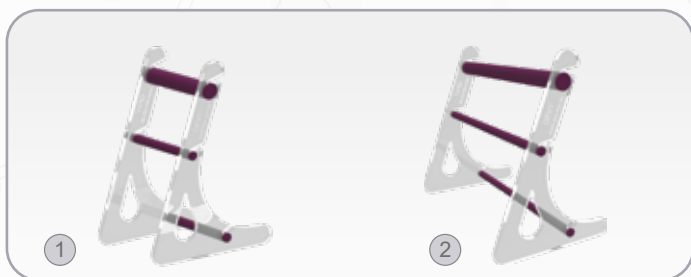

# ahn Pipette Stands

## Einkanal- und Mehrkanalpipetten

**Sichere und mühelose Handhabung** - komfortable und sichere Pipettenlagerung / Pipettenständer können problemlos zusammen- und auseinandergebaut werden (für Reinigungszwecke)

**Versionen** - erhältlich als 1er-, 4er-, 6er-Pipettenständer für Einkanal- und Mehrkanalpipetten und als Pipettenständer mit vorgegebenen Pipettenstellplätzen und freier Pipettenpositionierung

Pipettenständer Acryl/Aluminium